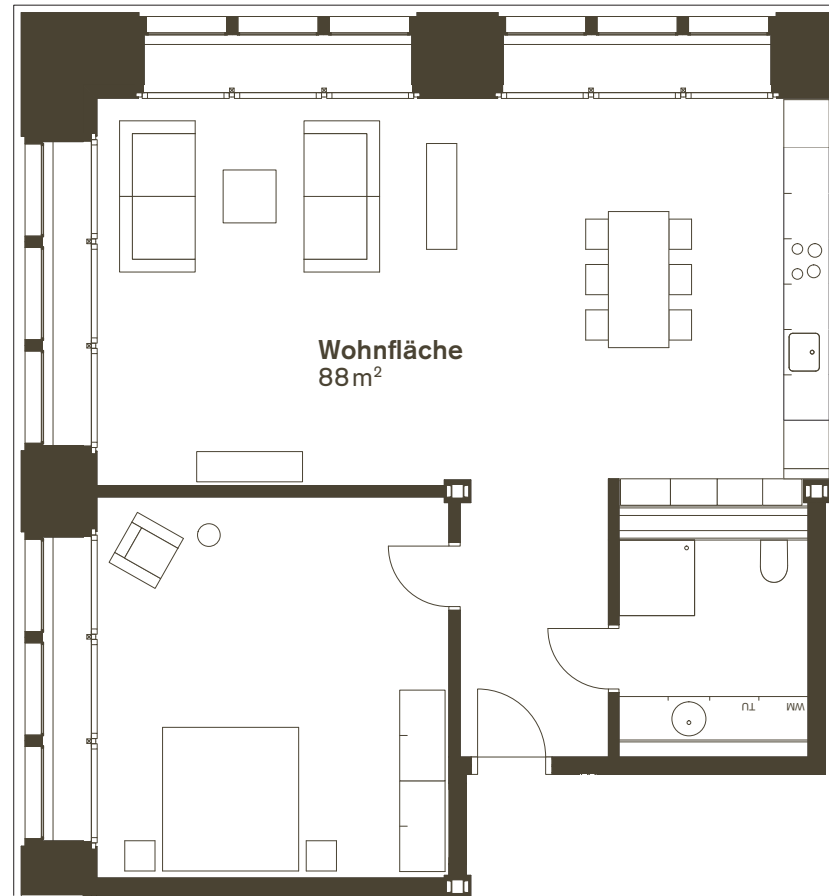

GRÜNERBAUM 2-ZIMMER WOHNUNG G1.3

Masstab
1:100