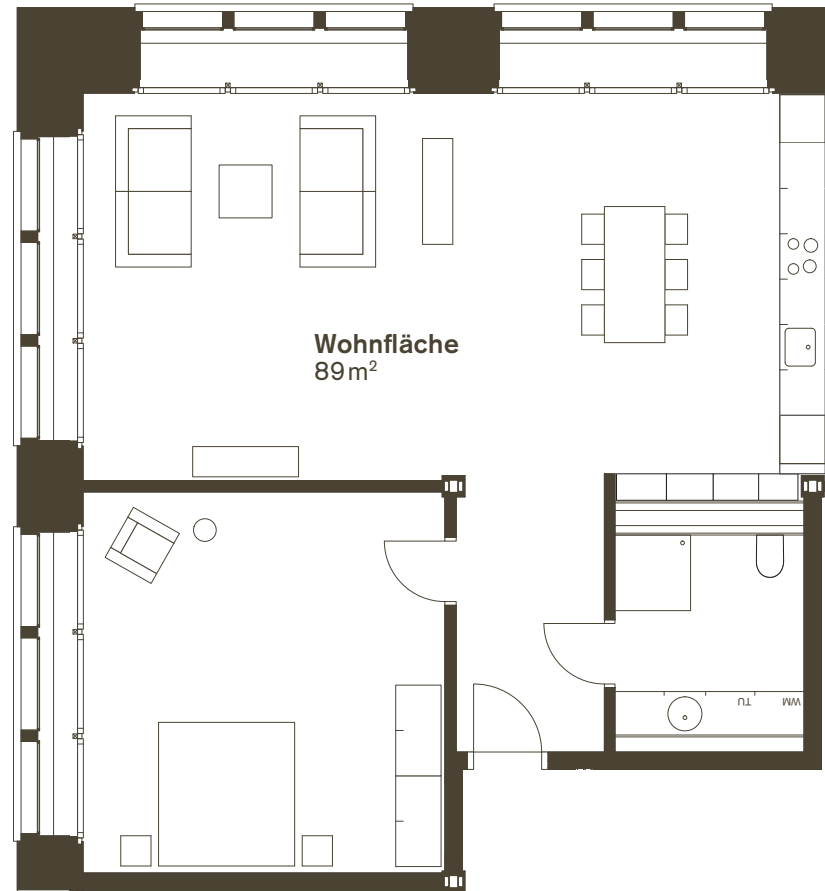

GRÜNERBAUM 2-ZIMMER WOHNUNG G2.3

Masstab
1:100